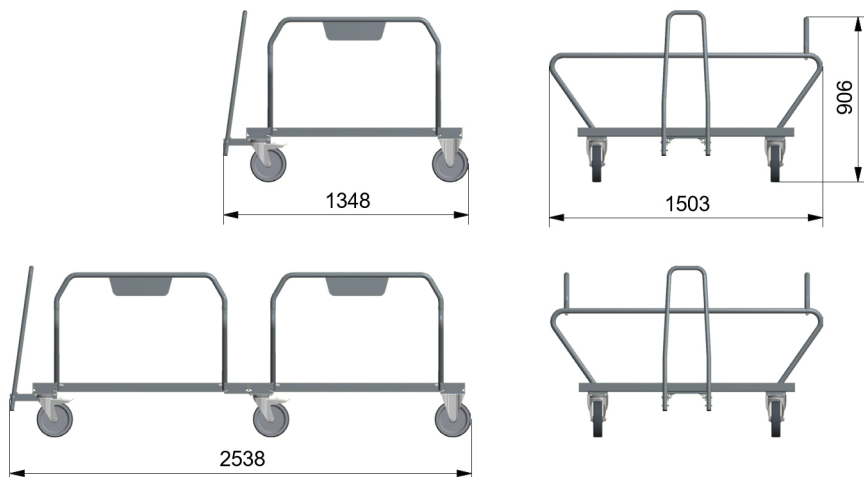

CARROS PORTAVALLAS WA AC00919/AC00929

DESCRIPCIÓN

Carros destinados para el transporte y reparto de las vallas de atletismo por las diferentes posiciones de la pista donde éstas deben ubicarse. Existen dos referencias distintas, con capacidad para 10 o 20 vallas.

Fabricado completamente en acero, está compuesto por un bastidor sobre el que se montan las ruedas, los soportes de las vallas y el tirador. El bastidor dispone de dos carriles en los que registran y apoyan las bases de las vallas.

A cada lado del bastidor se atornilla un soporte de tubo curvado, cuya misión es ofrecer apoyo a las vallas para que éstas puedan encajar en el carro. Los dos soportes se conectan entre sí con un tubo de unión, que rigidiza el conjunto e impide que las vallas caigan hacia delante cuando son colocadas sobre el carro.

Las ruedas, de 200 mm de diámetro, disponen de una banda de rodadura de caucho que facilita el desplazamiento del carro sobre la pista, mediante un tirador de arrastre manual.

El carro de 20 vallas se forma acoplando un segundo bastidor, junto con soportes para vallas y ruedas adicionales.

La estructura metálica del carro está recubierta de pintura en polvo, y toda la tornillería empleada es de tipo cincada.

Bajo petición, puede suministrarse un accesorio para acoplar el carro a un vehículo motorizado.

DIMENSIONES

CARROS PORTAVALLAS WA AC00919/AC00929

DATOS GENERALES

AC00919

Dimensiones: 1348x1.503x906 mm

Peso: 51 kg

AC00929

Dimensiones: 2538x1503x906 mm

Peso: 95 kg

GAMA DE COLORES

CARRO

PRODUCTO EMBALADO

CARRO 10 VALLAS :

CARRO 10 VALLAS EMBALADO (AC0090A0100)

Dimensiones: 120x120x14 cm

Peso: 52 kg

Tipo de embalaje: caja de cartón

Volumen embalado: 0,202 m³

Cantidad: 1 ud

CARRO 20 VALLAS :

CARRO 10 VALLAS EMBALADO (AC0090A0100)

Dimensiones: 120x120x14 cm

Peso: 52 kg

Tipo de embalaje: caja de cartón

Volumen embalado: 0,202 m³

AMPLIACIÓN CARRO 10 VALLAS EMBALADO (AC0090A0200)

Dimensiones: 120x120x14 cm

Peso: 45 kg

Tipo de embalaje: caja de cartón

Volumen embalado: 0,202 m³