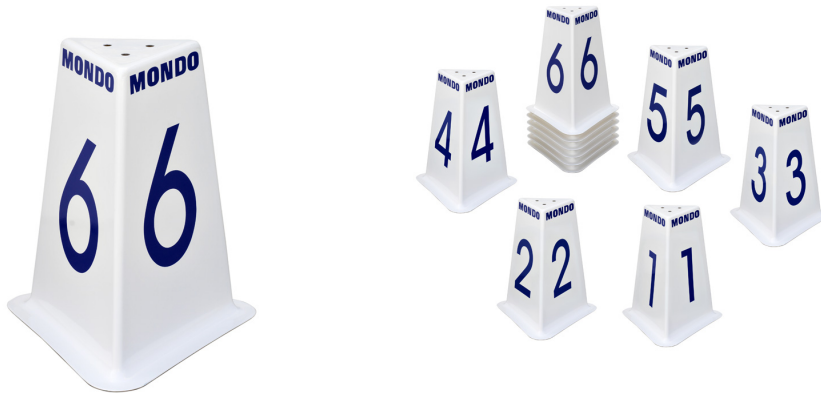

Indicador número de calle

AC121 - AC122

Prisma indicador fabricado en poliéster reforzado con fibra de vidrio de base triangular, diseñado y fabricado de forma que facilita su almacenaje al poder ser apilados uno dentro del otro.

La superficie es perfectamente lisa con el color incorporado en la masa por lo que no es necesario el mantenimiento, y de gran fortaleza gracias a la solapa inferior en toda la longitud perimetral que rigidiza y da estabilidad.

En su parte superior el prisma dispone de orificios para alomamiento de banderolas de amonestación y descalificación (AC131) utilizados en las pruebas combinadas.

La numeración del prisma se realiza con adhesivo de vinilo en cada una de las tres caras.

UNIDAD DE VENTA

AC121. Juego de 6 unidades (para pista de 6 calles)

AC122. Juego de 8 unidades (para pista de 8 calles)

VARIANTES

Indicador número de calle 6 calles AC121

Indicador número de calle 8 calles AC122