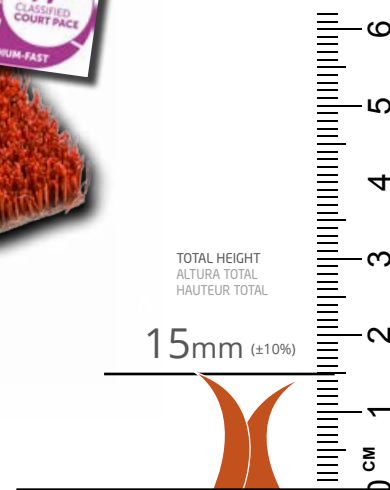

ADVANCE TEJA

2018 COLLECTION
COLECCIÓN 2018

COLOR
COLOR
COULEUR

1

CE
EN14041

SECCIÓN
SECTION

TECHNICAL CHARACTERISTICS / CACTERÍSTICAS TÉCNICAS / CARACTERISTIQUES TECHNIQUES

YARN / FIBRA / FILS		TUFTING	
TYPE TIPO / TYPE	Monofilament Monofilamento Monofilament	GAUGE " GALGA "/JAUGE "	3/16 "
COMPOSITION COMPOSICIÓN/ COMPOSITION	100% PE	PILE HEIGHT ALTURA HILO / HAUTEUR DE LA FIBRE	13 mm (±5%)
DTEX.	8.400 DTex (±5%)	STITCHES lm PUNTADAS ml / POINTS ml	210 lm(±10%)
WEIGHT PESO / POIDS	1.320gr/m ² (±10%)	STITCHES m ² PUNTADAS m ² / POINTS m ²	44.100 m ² (±10%)
PRIMARY BACKING / SOPORTE PRIMARIO / PREMIER BACKING		FINISHING / ACABADO / FINITION	
TYPE TIPO / TYPE	Reinforced Backing with Fleece Tejido reforzado con Fleece Tissu renforcé avec Fleece	COMPOSITION COMPOSICIÓN / COMPOSITION	Polyurethane Poliuretano / Polyurethane
COMPOSITION COMPOSICIÓN / COMPOSITION	Polypropylene Polipropileno / Polypropylene	TYPE TIPO / TYPE	Scraper application Aplicación rasqueta / Scraper application
WARRANTY		FINAL PRODUCT / PRODUCTO FINAL / PRODUIT FINI	
WARRANTY GARANTÍA/ GARANTIE	1.000 KLY	TOTAL WEIGHT PESO TOTAL/ POIDS TOTAL	2.185 gr/m ² (±10%)

REMARKS / OBSERVACIONES / BOURRÉES

Infill rounded (non-angular), sieved, washed and dried silica sand. The use of any other type of infill material will invalidate the Turfgrass warranty. Maintenance necessary to keep its good original appearance. Contact us: www.turfgrass.net